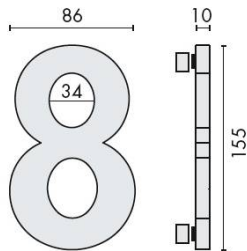

DÉNOMINATION

Pictogramme découpé à visser, chiffre 8, inox brossé 316

FICHE TECHNIQUE

MARQUE

d line

REFERENCE

14.6020.02.008

Matériaux

Pictogramme Découpé à Visser, Chiffre 8, Inox Brossé 316

Ajoutez une touche d'élégance et de fonctionnalité à vos espaces avec notre **Pictogramme Découpé à Visser, Chiffre 8, en Inox Brossé 316**. Conçu pour résister aux éléments tout en offrant une esthétique moderne, ce pictogramme est idéal pour une variété d'applications, que ce soit dans des environnements commerciaux ou résidentiels.

Caractéristiques Principales

- **Matériau de Haute Qualité** : Fabriqué en inox brossé 316, ce pictogramme est non seulement durable mais également résistant à la corrosion, ce qui le rend parfait pour une utilisation en extérieur.
- **Design Élégant** : Le fini brossé offre une apparence sophistiquée qui s'intègre harmonieusement dans tout décor.
- **Facilité d'Installation** : Conçu pour être vissé, ce pictogramme peut être installé rapidement et facilement sur diverses surfaces.
- **Dimensions Pratiques** : Le chiffre 8 est facilement identifiable, ce qui le rend idéal pour des indications claires dans des lieux tels que des bureaux, des hôtels ou des établissements publics.