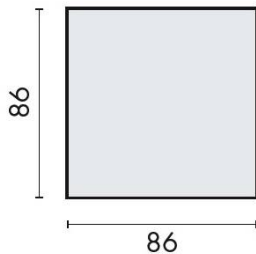

DÉNOMINATION

Pictogramme carré à coller 86x86 mm, Unisex, acrylique

FICHE TECHNIQUE

MARQUE

d line

REFERENCE

14.3797.02.402

Matériaux

Matière synthétique

Finition

Mat

Couleur

Vert d'eau

Accessoires et options

- Inox AISI 316, grain 320 ou acrylique
- Fixation par adhésif VHB

CARACTÉRISTIQUES