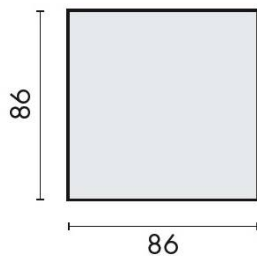

DÉNOMINATION

Pictogramme carré à coller 86x86 mm, Homme, acrylique

FICHE TECHNIQUE

MARQUE

d line

REFERENCE

14.3797.02.400

Matériaux

information@euxos.com

Tél. : +33 (0)1 41 83 24 00 - Fax : +33 (0)1 41 83 24 01

Pictogramme carré à coller 86x86 mm, Homme, acrylique

Ajoutez une touche d'élégance et de fonctionnalité à vos espaces avec notre **Pictogramme carré à coller 86x86 mm, Homme**. Fabriqué en acrylique de haute qualité, ce pictogramme est conçu pour être à la fois durable et esthétique, parfait pour une utilisation dans divers environnements.

Caractéristiques principales

- **Dimensions** : 86x86 mm, idéal pour une visibilité optimale.
- **Matériau** : Acrylique résistant, offrant une excellente longévité et une finition soignée.
- **Design** : Pictogramme clair et moderne représentant un homme, facile à comprendre pour tous.
- **Installation** : Facile à coller sur diverses surfaces, sans besoin d'outils spéciaux.