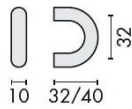

CARACTÉRISTIQUES