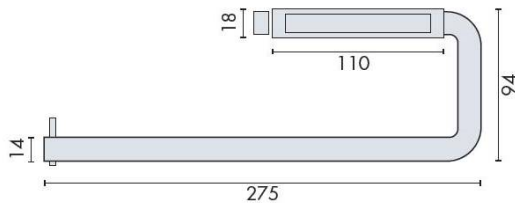

DÉNOMINATION

Dérouleur double papier WC Ø 14x275x94 mm, support blanc, inox brossé 316

FICHE TECHNIQUE

MARQUE

d line

REFERENCE

14.7057.02.270

Matériaux

information@euxos.com

Tél. : +33 (0)1 41 83 24 00 - Fax : +33 (0)1 41 83 24 01

Dérouleur Double Papier WC Ø 14x275x94 mm - Support Blanc, Inox Brossé 316

Découvrez le **Dérouleur Double Papier WC**, un accessoire essentiel pour toute salle de bain moderne. Avec ses dimensions de **Ø 14x275x94 mm**, ce dérouleur allie fonctionnalité et esthétique, offrant une solution pratique pour le rangement de votre papier toilette.

Caractéristiques Principales

- **Matériaux de Haute Qualité** : Fabriqué en **inox brossé 316**, ce dérouleur est résistant à la corrosion et facile à entretenir, garantissant une durabilité exceptionnelle.
- **Design Élégant** : Son support blanc et son fini en inox brossé apportent une touche moderne et élégante à votre salle de bain.
- **Dimensions Optimales** : Avec un diamètre de 14 mm et des dimensions de 275x94 mm, il est conçu pour accueillir deux rouleaux de papier toilette standard.
- **Installation Facile** : Livré avec tout le nécessaire pour une installation rapide et sans tracas, ce dérouleur s'adapte à la plupart des murs.

Optez pour le **Dérouleur Double Papier WC Ø 14x275x94 mm** et transformez votre salle de bain en un espace à la fois fonctionnel et élégant. Ne laissez pas le désordre s'installer, choisissez la qualité et le style !