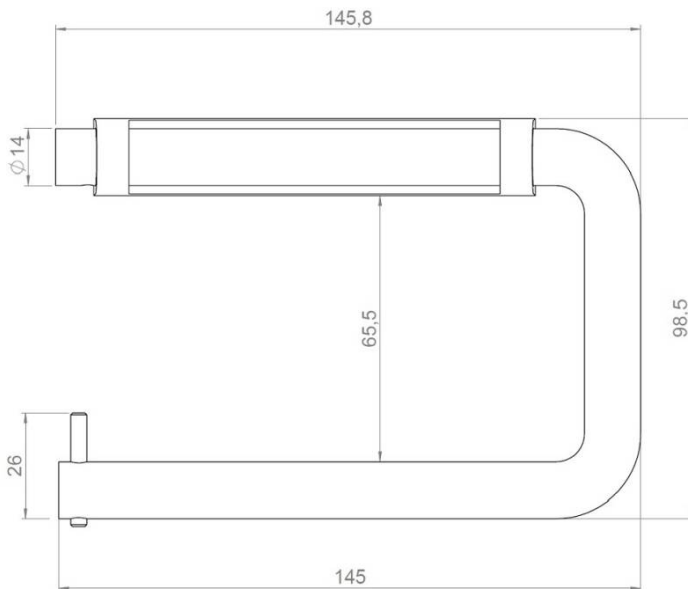

DÉNOMINATION

Dérouleur papier WC Ø 14x145x94 mm, support noir, inox brossé 316

FICHE TECHNIQUE

MARQUE

d line

REFERENCE

14.7056.02.141

Matériaux

information@euxos.com

Tél. : +33 (0)1 41 83 24 00 - Fax : +33 (0)1 41 83 24 01

Dérouleur Papier WC Ø 14x145x94 mm - Support Noir, Inox Brossé 316

Découvrez notre **Dérouleur Papier WC**, un accessoire essentiel pour toute salle de bain moderne. Avec ses dimensions de **Ø 14x145x94 mm**, ce dérouleur allie fonctionnalité et esthétique, offrant une solution pratique pour le rangement de votre papier toilette.

Caractéristiques Principales

- **Matériaux de Haute Qualité** : Fabriqué en **inox brossé 316**, ce dérouleur est résistant à la corrosion et à l'humidité, garantissant une durabilité exceptionnelle.
- **Design Élégant** : Son support noir chic s'intègre parfaitement dans tous les styles de décoration, ajoutant une touche moderne à votre salle de bain.
- **Dimensions Idéales** : Avec un diamètre de 14 mm et une longueur de 145 mm, il est conçu pour accueillir la plupart des rouleaux de papier toilette standard.

Optez pour notre **Dérouleur Papier WC Ø 14x145x94 mm** avec support noir et inox brossé 316 pour une combinaison parfaite de style et de fonctionnalité. Transformez votre salle de bain en un espace à la fois pratique et esthétique !