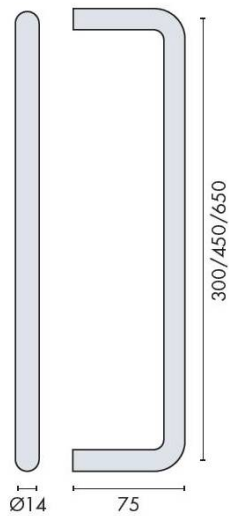

DÉNOMINATION

Porte serviette Ø 14x650 mm, inox brossé 316

FICHE TECHNIQUE

MARQUE

d line

REFERENCE

14.7050.02.658

Matériaux

Porte serviette Ø 14x650 mm, inox brossé 316

Apportez une touche d'élégance et de fonctionnalité à votre salle de bain avec notre **Porte serviette Ø 14x650 mm en inox brossé 316**. Conçu pour allier esthétique moderne et robustesse, cet accessoire est idéal pour tous ceux qui recherchent à la fois style et praticité.

Caractéristiques principales

- **Matériau de qualité supérieure** : Fabriqué en inox brossé 316, ce porte serviette est résistant à la corrosion et à l'humidité, garantissant une durabilité exceptionnelle même dans les environnements les plus exigeants.
- **Dimensions optimales** : Avec un diamètre de 14 mm et une longueur de 650 mm, il offre suffisamment d'espace pour accueillir plusieurs serviettes tout en restant compact et discret.
- **Design moderne** : Son fini brossé apporte une touche contemporaine à votre décoration intérieure, s'intégrant parfaitement dans tout type de salle de bain.

Ne laissez pas vos serviettes traîner ! Optez pour notre **Porte serviette Ø 14x650 mm en inox brossé 316** et alliez style et fonctionnalité dans votre espace. Commandez dès maintenant et transformez votre salle de bain en un lieu chic et organisé.