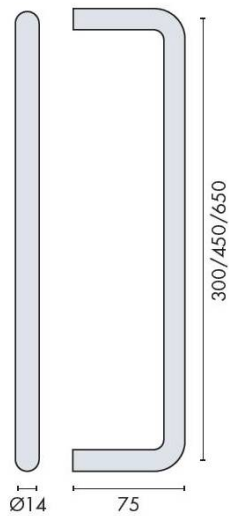

DÉNOMINATION

Porte serviette Ø 14x450 mm, inox brossé 316

FICHE TECHNIQUE

MARQUE

d line

REFERENCE

14.7050.02.453

Matériaux

Porte serviette Ø 14x450 mm, inox brossé 316

Découvrez notre **Porte serviette Ø 14x450 mm en inox brossé 316**, un accessoire essentiel pour votre salle de bain ou votre cuisine. Conçu avec des matériaux de haute qualité, ce porte-serviette allie fonctionnalité et esthétique, offrant une solution élégante pour le rangement de vos serviettes.

Caractéristiques principales

- **Matériau** : Fabriqué en inox brossé 316, résistant à la corrosion et à l'humidité, idéal pour les environnements humides.
- **Dimensions** : Ø 14 mm de diamètre et 450 mm de longueur, parfait pour accueillir plusieurs serviettes sans encombrement.
- **Design moderne** : Fini brossé qui s'intègre harmonieusement dans tout type de décoration intérieure.
- **Installation facile** : Livré avec tous les accessoires nécessaires pour une installation rapide et sans tracas.

Optez pour le **Porte serviette Ø 14x450 mm en inox brossé 316** et transformez votre espace avec un accessoire à la fois pratique et élégant. Commandez dès maintenant et profitez d'une solution de rangement qui allie qualité et style !