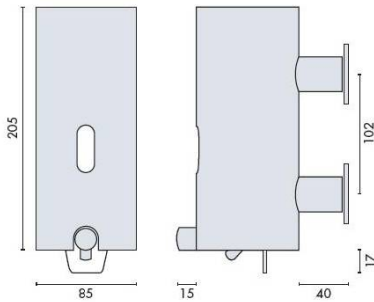

DÉNOMINATION

Distributeur de savon mural Ø 85x205 mm, contenance 350 ml, inox brossé 316

FICHE TECHNIQUE

MARQUE

d line

REFERENCE

14.7045.02.011

Matériaux

Distributeur de savon mural en inox brossé 316 - Ø 85x205 mm, 350 ml

Transformez votre salle de bain ou votre cuisine avec le **distributeur de savon mural en inox brossé 316**. Avec ses dimensions de **Ø 85x205 mm** et une capacité de **350 ml**, ce distributeur allie élégance et fonctionnalité pour un usage quotidien.