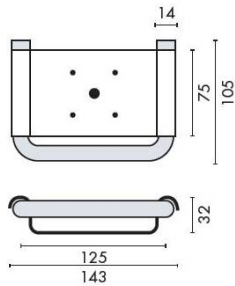

DÉNOMINATION

Porte savon 143x105 mm, plateau blanc, inox brossé 316

FICHE TECHNIQUE

MARQUE

d line

REFERENCE

14.7034.02.128

Matériaux

Inox AISI 316, Grain 320

Finition

Brossé

Couleur

Blanc

Accessoires et options

- Hauteur 300 mm
- Sur demande : Inox poli Brillant

CARACTÉRISTIQUES