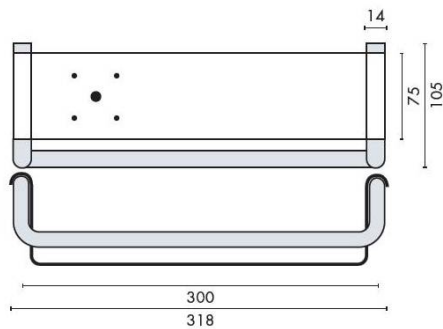

DÉNOMINATION

Porte shampoing 318x105 mm, plateau inox, inox brossé 316

FICHE TECHNIQUE

MARQUE

d line

REFERENCE

14.7031.02.302

Matériaux

information@euxos.com

Tél. : +33 (0)1 41 83 24 00 - Fax : +33 (0)1 41 83 24 01

Porte Shampoing en Inox Brossé 316 - 318x105 mm

Découvrez notre **porte shampoing** en inox brossé 316, un accessoire de salle de bain alliant élégance et fonctionnalité. Avec des dimensions de **318x105 mm**, ce porte shampoing est conçu pour s'adapter parfaitement à votre espace tout en offrant une solution de rangement pratique pour vos produits de soin.

Caractéristiques Principales

- **Matériau de Qualité** : Fabriqué en inox brossé 316, ce porte shampoing est résistant à la corrosion et à l'humidité, garantissant une durabilité exceptionnelle dans les environnements humides.
- **Dimensions Idéales** : Avec des dimensions de **318x105 mm**, il offre suffisamment d'espace pour accueillir plusieurs bouteilles de shampoing, après-shampoing et autres produits de soin.
- **Design Élégant** : Son design moderne et épuré s'intègre harmonieusement dans tous les styles de décoration de salle de bain, ajoutant une touche de sophistication.