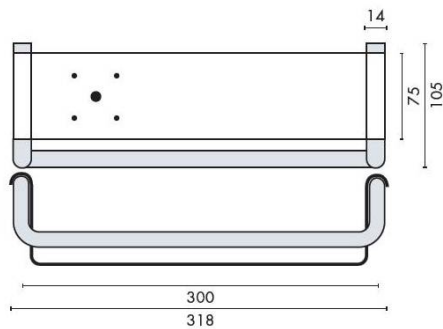

DÉNOMINATION

Porte shampoing 318x105 mm, plateau blanc, inox brossé 316

FICHE TECHNIQUE

MARQUE

d line

REFERENCE

14.7029.02.305

Matériaux

information@euxos.com

Tél. : +33 (0)1 41 83 24 00 - Fax : +33 (0)1 41 83 24 01

Porte Shampoing 318x105 mm en Inox Brossé 316 avec Plateau Blanc

Découvrez notre **porte shampoing** élégant et fonctionnel, conçu pour apporter une touche moderne à votre salle de bain. Avec des dimensions de **318x105 mm**, ce porte shampoing est idéal pour organiser vos produits de beauté tout en optimisant l'espace.

Caractéristiques Principales

- **Matériau de Haute Qualité** : Fabriqué en **inox brossé 316**, ce porte shampoing est résistant à la corrosion et à l'humidité, garantissant une durabilité exceptionnelle.
- **Design Élégant** : Le plateau blanc offre un contraste chic avec l'inox, ajoutant une touche de sophistication à votre décoration intérieure.
- **Dimensions Pratiques** : Avec des dimensions de **318x105 mm**, il s'adapte parfaitement à tous les types de douches et baignoires.
- **Facilité d'Installation** : Livré avec tout le nécessaire pour une installation rapide et sans tracas.