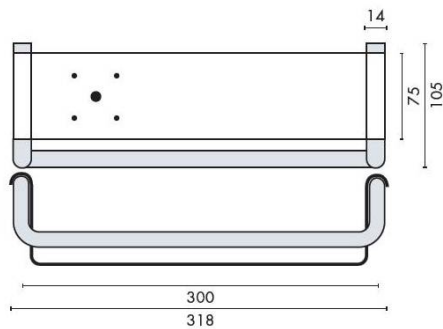

DÉNOMINATION

Porte shampoing 318x105 mm, plateau noir, inox brossé 316

FICHE TECHNIQUE

MARQUE

d line

REFERENCE

14.7030.02.308

Matériaux

information@euxos.com

Tél. : +33 (0)1 41 83 24 00 - Fax : +33 (0)1 41 83 24 01

Porte Shampoing 318x105 mm - Plateau Noir en Inox Brossé 316

Découvrez notre **Porte Shampoing 318x105 mm**, un accessoire essentiel pour votre salle de bain, alliant élégance et fonctionnalité. Fabriqué en **inox brossé 316**, ce porte shampoing est conçu pour résister à l'humidité tout en ajoutant une touche moderne à votre espace.

Caractéristiques Principales

- **Dimensions** : 318x105 mm, idéal pour accueillir plusieurs flacons de shampoing et de gel douche.
- **Matériau** : Inox brossé 316, reconnu pour sa durabilité et sa résistance à la corrosion.
- **Design** : Plateau noir élégant qui s'intègre parfaitement dans tous les styles de décoration.
- **Installation** : Facile à installer, avec tous les accessoires nécessaires inclus.

Ajoutez une touche de modernité et de fonctionnalité à votre salle de bain avec notre **Porte Shampoing 318x105 mm**. Commandez dès maintenant et transformez votre espace en un lieu de bien-être et de style !