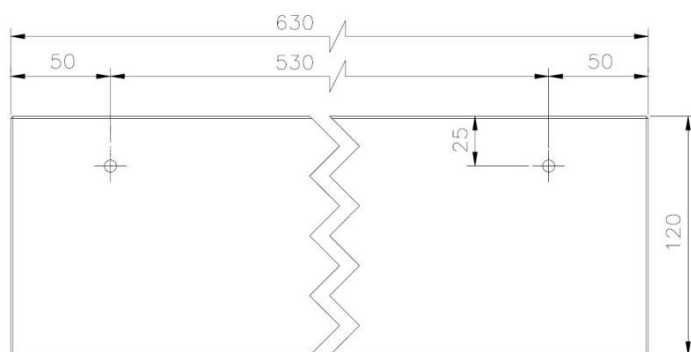

DÉNOMINATION

Tablette en verre 630x120 mm

FICHE TECHNIQUE

MARQUE

d line

REFERENCE

14.7005.00.056

Matériaux

Verre

Accessoires et options

- Pour support :
- - Profondeur 120 mm - réf. 14.7000.02.129

CARACTÉRISTIQUES

information@euxos.com

Tél. : +33 (0)1 41 83 24 00 - Fax : +33 (0)1 41 83 24 01