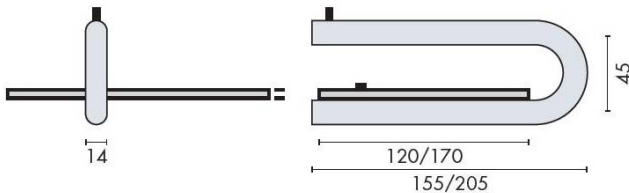

DÉNOMINATION

Support Ø 14 mm pour tablette en verre 170 mm, inox brossé 316

FICHE TECHNIQUE

MARQUE

d line

REFERENCE

14.7000.02.170

Matériaux

Caractéristiques principales

- **Matériau de haute qualité** : Fabriqué en inox brossé 316, résistant à la corrosion et à l'humidité, garantissant une durabilité exceptionnelle.
- **Dimensions optimales** : Avec un diamètre de 14 mm et une longueur de 170 mm, ce support est parfaitement adapté pour les tablettes en verre de différentes épaisseurs.
- **Design moderne** : Son fini brossé apporte une touche contemporaine, s'intégrant harmonieusement dans tout type de décor.
- **Installation facile** : Livré avec tout le nécessaire pour une installation rapide et sans tracas, vous pourrez profiter de votre nouvel accessoire en un rien de temps.