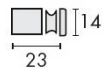

DÉNOMINATION

Bouton de meuble Ø 14 mm, inox brossé 316

FICHE TECHNIQUE

MARQUE

d line

REFERENCE

14.5610.02.101

Matériaux