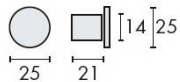

Accessoires et options

- Inox AISI 316, grain 320
- Fixation par vis M5 (non fournies)
- Sur demande : Inox poli Brillant

CARACTÉRISTIQUES