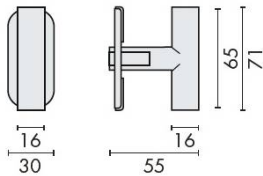

DÉNOMINATION

Béquille de fenêtre T 16 mm, inox brossé 316

FICHE TECHNIQUE

MARQUE

d line

REFERENCE

14.5440.02.806

Matériaux

Inox AISI 316, Grain 320

Finition

Brossé

Accessoires et options

- Inox AISI 316, grain 320
- Rosace épaisseur 4 mm à sous construction avec roulement à billes
- 2 points de fixations permettant la pose de vis (non fournies)
- Sur demande : Inox poli Brillant

CARACTÉRISTIQUES