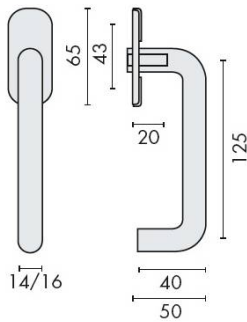

DÉNOMINATION

Béquille de fenêtre U 16 mm, inox brossé 316

FICHE TECHNIQUE

MARQUE

d line

REFERENCE

14.5414.02.803

Matériaux

Inox AISI 316, Grain 320

Finition

Brossé

Accessoires et options

- Inox AISI 316, grain 320
- Rosace épaisseur 4 mm à sous construction avec roulement à billes
- 2 points de fixations permettant la pose de vis (non fournies)
- Sur demande : Inox poli Brillant
- Sur demande : Inox poli Brillant

CARACTÉRISTIQUES

information@euxos.com

Tél. : +33 (0)1 41 83 24 00 - Fax : +33 (0)1 41 83 24 01

Béquille de fenêtre U 16 mm, montée sur rosace ovale fine de 4 mm à sous construction avec roulement à billes, offrant 2 points de fixations permettant la pose de vis traversantes