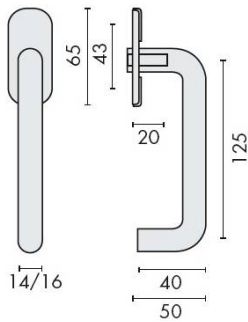

DÉNOMINATION

Béquille de fenêtre U 14 mm, inox brossé 316

FICHE TECHNIQUE

MARQUE

d line

REFERENCE

14.5406.02.801

Matériaux

Inox AISI 316, Grain 320

Finition

Brossé

Accessoires et options

- Inox AISI 316, grain 320
- Rosace épaisseur 4 mm à sous construction avec roulement à billes
- 2 points de fixations permettant la pose de vis (non fournies
- Sur demande : Inox poli Brillant

CARACTÉRISTIQUES

information@euxos.com

Tél. : +33 (0)1 41 83 24 00 - Fax : +33 (0)1 41 83 24 01

Béquille de fenêtre U 16 mm, montée sur rosace ovale fine de 4 mm à sous construction avec roulement à billes, offrant 2 points de fixations permettant la pose de vis traversantes
Référence : 14.5406.02.801