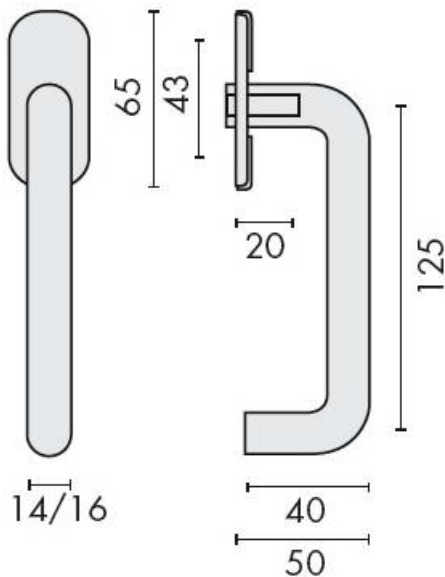

DENOMINATION

Béquille de fenêtre U 16 mm, montée sur rosace ovale fine de 4 mm à sous construction avec roulement à billes, offrant 2 points de fixations permettant la pose de vis traversantes

FICHE TECHNIQUE

MARQUE

REFERENCE

14.5406.02.801

- Inox AISI 316, grain 320
- Rosace épaisseur 4 mm à sous construction avec roulement à billes
- 2 points de fixations permettant la pose de vis (non fournies
- Sur demande : Inox poli Brillant

Matériaux : Inox AISI 316, Grain 320

Finition : Brossé