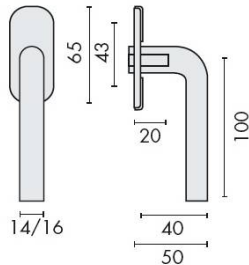

DÉNOMINATION

Béquille de fenêtre L 16 mm, inox brossé 316

FICHE TECHNIQUE

MARQUE

d line

REFERENCE

14.5412.02.804

Matériaux

Inox AISI 316, Grain 320

Finition

Brossé

Accessoires et options

- Inox AISI 316, grain 320
- Rosace épaisseur 4 mm à sous construction avec roulement à billes
- 2 points de fixations permettant la pose de vis (non fournies)
- Sur demande : Inox poli Brillant

CARACTÉRISTIQUES

information@euxos.com

Tél. : +33 (0)1 41 83 24 00 - Fax : +33 (0)1 41 83 24 01

Béquille de fenêtre L 16 mm, montée sur rosace ovale fine de 4 mm à sous construction avec roulement à billes, offrant 2 points de fixations permettant la pose de vis traversantes