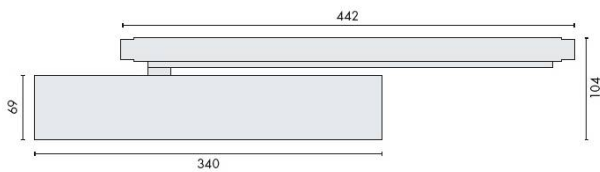

DÉNOMINATION

Ferme-porte à bras à glissière, force EN 2-5, inox brossé 316

FICHE TECHNIQUE

MARQUE

d line

REFERENCE

14.5306.02.000

Matériaux

Inox AISI 316, Grain 320

Finition

Brossé

Accessoires et options

- Technologie à came
- Force EN 2-5
- Pour portes de largeur maximum : 1100 mm
- Inox AISI 316, grain 320
- Sur demande : Inox poli Brillant

CARACTÉRISTIQUES

information@euxos.com

Tél. : +33 (0)1 41 83 24 00 - Fax : +33 (0)1 41 83 24 01