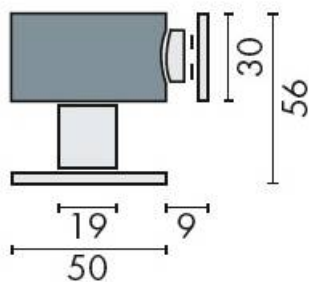

DENOMINATION

Butoir de sol magnétique, aimant à coller sur la porte

FICHE TECHNIQUE

MARQUE

REFERENCE

14.5075.02.009

- Inox AISI 316, grain 320
- Aimant à coller sur la porte
- Livré avec vis et cheville
- Sur demande : Inox poli Brillant