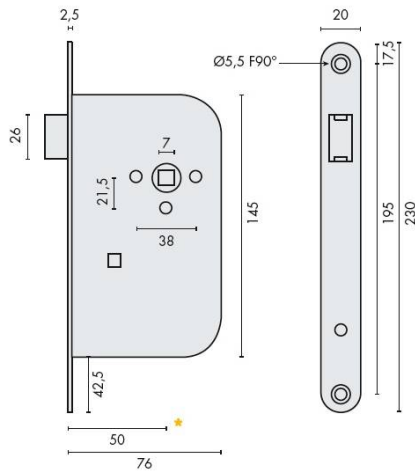

DÉNOMINATION

Serrure EXS 11, bec de cane axe 50 mm NF bouts ronds inox

FICHE TECHNIQUE

MARQUE

EXS®

REFERENCE

G848B297K4

Matériaux

Inox

Finition

Brossé

Accessoires et options

- Pêne réversible
- Tetière bout rond
- Axe à 50 mm
- Entraxe 70 mm
- Gâche en sus

CARACTÉRISTIQUES

information@euxos.com

Tél. : +33 (0)1 41 83 24 00 - Fax : +33 (0)1 41 83 24 01