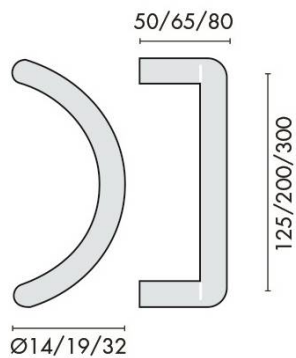

DÉNOMINATION

Poignée de tirage demi-lune Ø 32 mm, à douille, entraxe 300 mm, inox brossé 316

FICHE TECHNIQUE

MARQUE

d line

REFERENCE

14.4654.02.301

Matériaux

Inox AISI 316, Grain 320

Finition

Brossé

Accessoires et options

- Livrée sans fixation
- Finition Inox poli brillant disponible sur commande

CARACTÉRISTIQUES

information@euxos.com

Tél. : +33 (0)1 41 83 24 00 - Fax : +33 (0)1 41 83 24 01