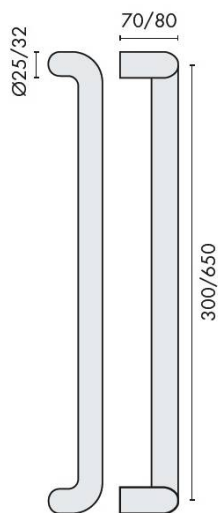

DÉNOMINATION

Poignée de tirage déportée Ø 32 mm, à douille, entraxe 650 mm, inox brossé 316

FICHE TECHNIQUE

MARQUE

d line

REFERENCE

14.4634.02.656

Matériaux

Inox AISI 316, Grain 320

Finition

Brossé

Accessoires et options

- Inox AISI 316, grain 320
- Livrée sans fixation
- Sur demande : Inox poli Brillant

CARACTÉRISTIQUES

information@euxos.com

Tél. : +33 (0)1 41 83 24 00 - Fax : +33 (0)1 41 83 24 01

Poignée de tirage déportée Ø 32 mm en inox brossé 316 - Entraxe 650 mm

Découvrez notre **poignée de tirage déportée Ø 32 mm**, conçue pour allier esthétique et fonctionnalité. Fabriquée en **inox brossé 316**, cette poignée est idéale pour une utilisation en intérieur comme en extérieur, offrant une résistance exceptionnelle à la corrosion et aux intempéries.

Caractéristiques principales

- **Diamètre** : Ø 32 mm - Un design moderne et ergonomique pour une prise en main confortable.
- **Entraxe** : 650 mm - Parfait pour une installation sur des portes standard, garantissant une compatibilité optimale.
- **Matériau** : Inox brossé 316 - Résistant aux agents corrosifs, idéal pour les environnements marins ou humides.
- **Installation** : Facile à installer avec des fixations incluses, permettant une mise en place rapide et efficace.