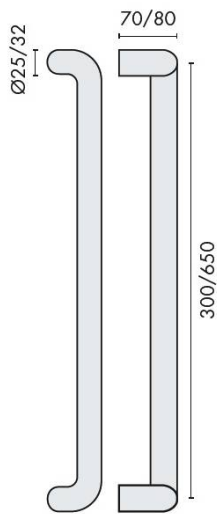

DÉNOMINATION

Poignée de tirage déportée Ø 32 mm, à douille, entraxe 300 mm, inox brossé 316

FICHE TECHNIQUE

MARQUE

d line

REFERENCE

14.4634.02.303

Matériaux

Inox AISI 316, Grain 320

Finition

Brossé

Accessoires et options

- Inox AISI 316, grain 320
- Livrée sans fixation
- Sur demande : Inox poli Brillant

CARACTÉRISTIQUES

information@euxos.com

Tél. : +33 (0)1 41 83 24 00 - Fax : +33 (0)1 41 83 24 01

Poignée de tirage déportée Ø 32 mm en inox brossé 316

Découvrez notre **poignée de tirage déportée Ø 32 mm**, conçue pour allier esthétique et fonctionnalité. Fabriquée en **inox brossé 316**, cette poignée est idéale pour une utilisation en intérieur comme en extérieur, offrant une durabilité exceptionnelle et une résistance à la corrosion.

Caractéristiques principales

- **Diamètre** : Ø 32 mm pour une prise en main confortable.
- **Entraxe** : 300 mm, facilitant l'installation sur divers types de portes.
- **Matériau** : Inox brossé 316, reconnu pour sa robustesse et sa résistance aux intempéries.
- **Design** : Élégant et moderne, s'adapte à tous les styles d'intérieur et d'extérieur.