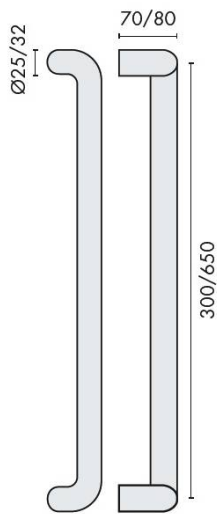

DÉNOMINATION

Poignée de tirage déportée Ø 32 mm, filetée, entraxe 650 mm, inox brossé 316

FICHE TECHNIQUE

MARQUE

d line

REFERENCE

14.4632.02.657

Matériaux

Inox AISI 316, Grain 320

Finition

Brossé

Accessoires et options

- Inox AISI 316, grain 320
- Livrée sans fixation
- Sur demande : Inox poli Brillant

CARACTÉRISTIQUES

information@euxos.com

Tél. : +33 (0)1 41 83 24 00 - Fax : +33 (0)1 41 83 24 01