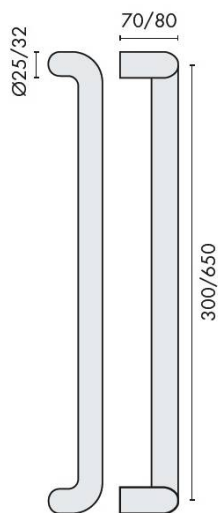

DÉNOMINATION

Poignée de tirage déportée Ø 32 mm, filetée, entraxe 300 mm, inox brossé 316

FICHE TECHNIQUE

MARQUE

d line

REFERENCE

14.4632.02.304

Matériaux

Inox AISI 316, Grain 320

Finition

Brossé

Accessoires et options

- Inox AISI 316, grain 320
- Livrée sans fixation
- Sur demande : Inox poli Brillant

CARACTÉRISTIQUES

information@euxos.com

Tél. : +33 (0)1 41 83 24 00 - Fax : +33 (0)1 41 83 24 01