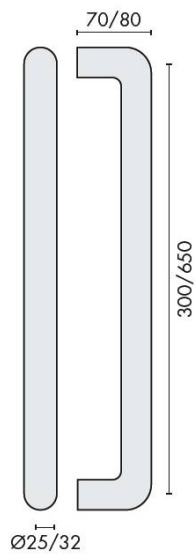

DÉNOMINATION

Poignée de tirage droite Ø 32 mm, à douille, entraxe 650 mm, inox brossé 316

FICHE TECHNIQUE

MARQUE

d line

REFERENCE

14.4614.02.659

Matériaux

Poignée de tirage droite Ø 32 mm en inox brossé 316 - entraxe 650 mm

Découvrez notre **poignée de tirage droite Ø 32 mm**, conçue pour allier robustesse et élégance. Fabriquée en **inox brossé 316**, cette poignée est idéale pour une utilisation intérieure et extérieure, offrant une résistance exceptionnelle à la corrosion et aux intempéries.

Caractéristiques principales

- **Diamètre** : 32 mm - Une prise en main confortable et ergonomique.
- **Entraxe** : 650 mm - Parfait pour s'adapter à une large gamme de portes.
- **Matériau** : Inox brossé 316 - Assure durabilité et esthétique moderne.
- **Installation** : Facile à installer avec des vis fournies, compatible avec la plupart des portes standards.