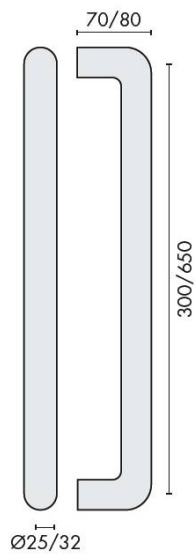

DÉNOMINATION

Poignée de tirage droite Ø 32 mm, à douille, entraxe 300 mm, inox brossé 316

FICHE TECHNIQUE

MARQUE

d line

REFERENCE

14.4614.02.306

Matériaux

Poignée de tirage droite Ø 32 mm en inox brossé 316

Découvrez notre **poignée de tirage droite Ø 32 mm**, conçue pour allier esthétique et fonctionnalité. Fabriquée en **inox brossé 316**, cette poignée est idéale pour une utilisation intérieure et extérieure, offrant une résistance exceptionnelle à la corrosion et aux intempéries.

Caractéristiques principales

- **Diamètre** : 32 mm pour une prise en main confortable.
- **Entraxe** : 300 mm, facilitant l'installation sur une variété de portes.
- **Matériau** : Inox brossé 316, garantissant durabilité et élégance.
- **Design** : Esthétique moderne qui s'intègre parfaitement dans tout type d'environnement.