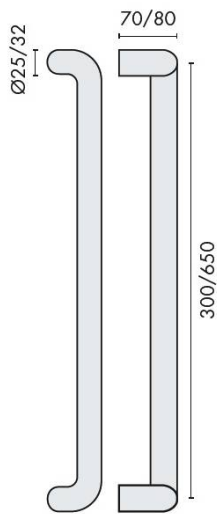

DÉNOMINATION

Poignée de tirage déportée Ø 25 mm, à douille, entraxe 300 mm, inox brossé 316

FICHE TECHNIQUE

MARQUE

d line

REFERENCE

14.4434.02.307

Matériaux

Inox AISI 316, Grain 320

Finition

Brossé

Accessoires et options

- Inox AISI 316, grain 320
- Livrée sans fixation
- Sur demande : Inox poli Brillant

CARACTÉRISTIQUES

information@euxos.com

Tél. : +33 (0)1 41 83 24 00 - Fax : +33 (0)1 41 83 24 01

Poignée de tirage déportée Ø 25 mm en inox brossé 316

Découvrez notre **poignée de tirage déportée Ø 25 mm**, conçue pour allier esthétique et fonctionnalité. Fabriquée en **inox brossé 316**, cette poignée est idéale pour une utilisation intérieure et extérieure, offrant une résistance exceptionnelle à la corrosion et aux intempéries.

Caractéristiques principales

- **Diamètre** : Ø 25 mm pour une prise en main confortable.
- **Entraxe** : 300 mm, facilitant l'installation sur divers types de portes.
- **Matériau** : Inox brossé 316, garantissant durabilité et élégance.
- **Design** : Déporté pour un style moderne et épuré.