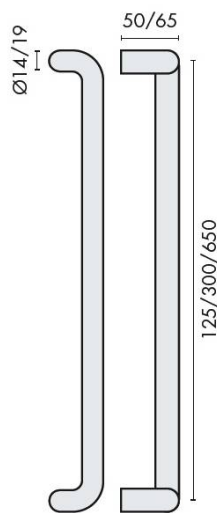

DÉNOMINATION

Poignée de tirage déportée Ø 19 mm, à douille, entraxe 650 mm, inox brossé 316

FICHE TECHNIQUE

MARQUE

d line

REFERENCE

14.4234.02.653

Matériaux

Inox AISI 316, Grain 320

Finition

Brossé

Accessoires et options

- Inox AISI 316, grain 320
- Livrée sans fixation
- Sur demande : Inox poli Brillant

CARACTÉRISTIQUES

information@euxos.com

Tél. : +33 (0)1 41 83 24 00 - Fax : +33 (0)1 41 83 24 01