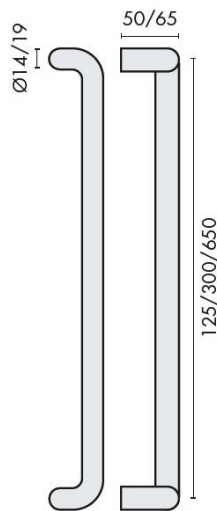

DÉNOMINATION

Poignée de tirage déportée Ø 19 mm, filetée, entraxe 650 mm, inox brossé 316

FICHE TECHNIQUE

MARQUE

d line

REFERENCE

14.4232.02.654

Matériaux

Inox AISI 316, Grain 320

Finition

Brossé

Accessoires et options

- Inox AISI 316, grain 320
- Livrée sans fixation
- Sur demande : Inox poli Brillant

CARACTÉRISTIQUES

information@euxos.com

Tél. : +33 (0)1 41 83 24 00 - Fax : +33 (0)1 41 83 24 01

Poignée de tirage déportée Ø 19 mm - Inox Brossé 316

Découvrez notre **poignée de tirage déportée Ø 19 mm**, un accessoire essentiel pour améliorer l'esthétique et la fonctionnalité de vos portes. Fabriquée en **inox brossé 316**, cette poignée allie durabilité et élégance, parfaite pour une utilisation intérieure et extérieure.

Caractéristiques Principales

- **Diamètre** : Ø 19 mm pour une prise en main confortable.
- **Filetage** : Conception fileté pour une installation facile et sécurisée.
- **Entraxe** : 650 mm, idéal pour s'adapter à une variété de portes.
- **Matériau** : Inox brossé 316, résistant à la corrosion et aux intempéries.