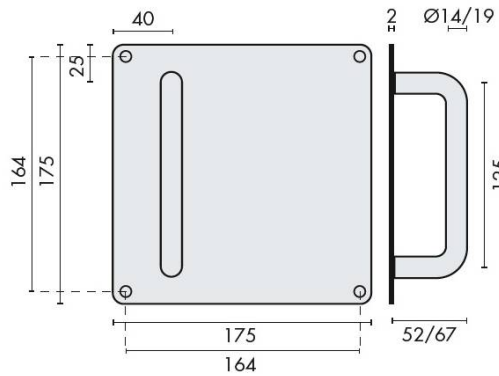

DÉNOMINATION

Poignée de tirage sur plaque Ø 19 mm, 175x175 mm, inox brossé 316

FICHE TECHNIQUE

MARQUE

d line

REFERENCE

14.4213.02.121

Matériaux

Poignée de tirage sur plaque Ø 19 mm, 175x175 mm, inox brossé 316

Découvrez notre **poignée de tirage sur plaque**, un accessoire essentiel pour allier esthétique et fonctionnalité dans vos espaces. Fabriquée en **inox brossé 316**, cette poignée est conçue pour résister à la corrosion et à l'usure, garantissant une durabilité exceptionnelle.

Caractéristiques principales

- **Dimensions** : Ø 19 mm, plaque de 175x175 mm
- **Matériau** : Inox brossé 316, idéal pour les environnements humides
- **Design** : Élégant et moderne, s'adapte à tous les styles de décoration
- **Installation** : Facile à installer, convient à diverses portes

Optez pour notre poignée de tirage sur plaque Ø 19 mm, 175x175 mm, inox brossé 316 pour un mélange parfait de style et de robustesse. Transformez vos espaces avec cet accessoire incontournable qui allie design moderne et praticité.