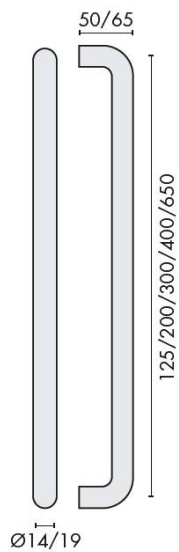

## DÉNOMINATION

Poignée de tirage droite Ø 19 mm, filetée, entraxe 125 mm, inox brossé 316

# d line

REFERENCE

14.4212.02.126