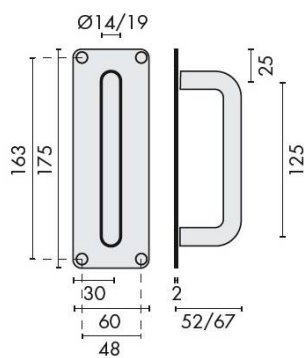

DÉNOMINATION

Poignée de tirage sur plaque Ø 19 mm, 175x60 mm, inox brossé 316

FICHE TECHNIQUE

MARQUE

d line

REFERENCE

14.4211.02.121

Matériaux

Poignée de tirage sur plaque Ø 19 mm, 175x60 mm, inox brossé 316

Découvrez notre **poignée de tirage sur plaque**, un accessoire essentiel pour allier esthétique et fonctionnalité dans vos espaces. Fabriquée en **inox brossé 316**, cette poignée est conçue pour résister à la corrosion et aux intempéries, ce qui la rend idéale pour une utilisation intérieure et extérieure.

Caractéristiques principales

- **Dimensions** : Ø 19 mm, 175x60 mm
- **Matériau** : Inox brossé 316, offrant une excellente durabilité
- **Design moderne** : Finition élégante qui s'intègre parfaitement dans tout type de décoration
- **Facilité d'installation** : Livrée avec tous les accessoires nécessaires pour une installation rapide et simple

Optez pour la **poignée de tirage sur plaque Ø 19 mm** et transformez vos portes en véritables éléments de design tout en assurant une prise en main confortable et sécurisée.

Référence : 14.4211.02.121