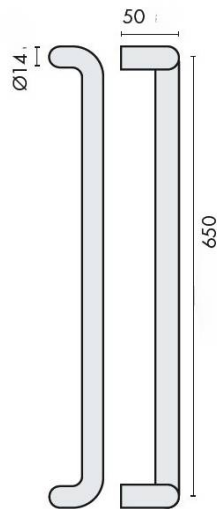

DÉNOMINATION

Poignée de tirage déportée Ø 14 mm, à douille, entraxe 650 mm, inox brossé 316

FICHE TECHNIQUE

MARQUE

d line

REFERENCE

14.4034.02.657

Matériaux

Inox AISI 316, Grain 320

Finition

Brossé

Accessoires et options

- Inox AISI 316, grain 320
- Livrée sans fixation
- Sur demande : Inox poli Brillant

CARACTÉRISTIQUES

information@euxos.com

Tél. : +33 (0)1 41 83 24 00 - Fax : +33 (0)1 41 83 24 01

Poignée de tirage déportée Ø 14 mm, à douille, entraxe 650 mm, inox brossé 316

Découvrez la **poignée de tirage déportée Ø 14 mm**, un accessoire essentiel pour vos portes et fenêtres. Fabriquée en **inox brossé 316**, cette poignée allie robustesse et élégance, offrant une solution durable et esthétique pour vos besoins en matière de tirage.

Caractéristiques principales

- **Diamètre** : Ø 14 mm - Idéal pour une prise en main confortable.
- **Entraxe** : 650 mm - Conçu pour s'adapter à la plupart des installations standard.
- **Matériau** : Inox brossé 316 - Résistant à la corrosion et aux intempéries, parfait pour une utilisation en extérieur.
- **Type** : À douille - Facile à installer et à utiliser.