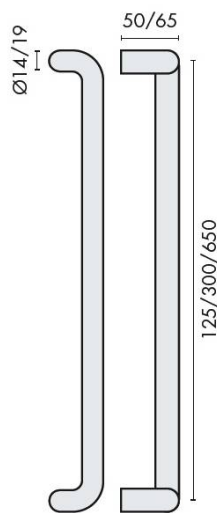

DÉNOMINATION

Poignée de tirage déportée Ø 14 mm, filetée, entraxe 650 mm, inox brossé 316

FICHE TECHNIQUE

MARQUE

d line

REFERENCE

14.4032.02.658

Matériaux

Inox AISI 316, Grain 320

Finition

Brossé

Accessoires et options

- Inox AISI 316, grain 320
- Livrée sans fixation
- Sur demande : Inox poli Brillant

CARACTÉRISTIQUES

information@euxos.com

Tél. : +33 (0)1 41 83 24 00 - Fax : +33 (0)1 41 83 24 01