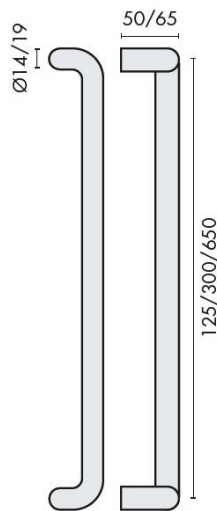

DÉNOMINATION

Poignée de tirage déportée Ø 14 mm, filetée, entraxe 125 mm, inox brossé 316

FICHE TECHNIQUE

MARQUE

d line

REFERENCE

14.4032.02.127

Matériaux

Inox AISI 316, Grain 320

Finition

Brossé

Accessoires et options

- Inox AISI 316, grain 320
- Livrée sans fixation
- Sur demande : Inox poli Brillant

CARACTÉRISTIQUES

information@euxos.com

Tél. : +33 (0)1 41 83 24 00 - Fax : +33 (0)1 41 83 24 01

Poignée de tirage déportée Ø 14 mm en inox brossé 316

Découvrez notre **poignée de tirage déportée Ø 14 mm**, un accessoire essentiel pour vos portes et meubles. Conçue en **inox brossé 316**, cette poignée allie robustesse et esthétique, offrant une solution durable et élégante pour vos besoins de tirage.

Caractéristiques principales

- **Diamètre** : Ø 14 mm pour une prise en main confortable.
- **Filetage** : fileté pour une installation facile et sécurisée.
- **Entraxe** : entraxe de 125 mm, idéal pour de nombreuses applications.
- **Matériau** : inox brossé 316, résistant à la corrosion et aux intempéries.