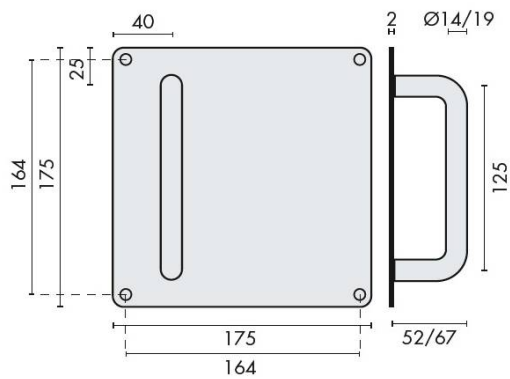

DÉNOMINATION

Poignée de tirage sur plaque Ø 14 mm, 175x175 mm, inox brossé 316

FICHE TECHNIQUE

MARQUE

d line

REFERENCE

14.4013.02.124

Matériaux

Poignée de tirage sur plaque Ø 14 mm, 175x175 mm, inox brossé 316

Découvrez notre **poignée de tirage sur plaque** en inox brossé 316, un accessoire alliant élégance et robustesse. Avec un diamètre de 14 mm et des dimensions de 175x175 mm, cette poignée est conçue pour offrir une prise en main confortable tout en ajoutant une touche moderne à vos portes.

Caractéristiques principales

- **Matériau** : Inox brossé 316, résistant à la corrosion et aux intempéries.
- **Dimensions** : Ø 14 mm, plaque de 175x175 mm, idéale pour une installation sur diverses portes.
- **Design** : Fini brossé pour un look contemporain et élégant.
- **Facilité d'installation** : Livrée avec tous les accessoires nécessaires pour une installation rapide et facile.