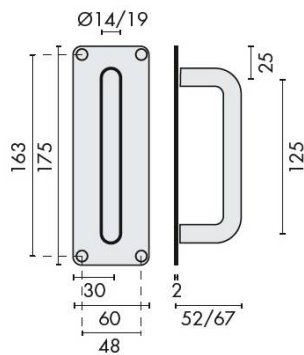

CARACTÉRISTIQUES

information@euxos.com

Tél. : +33 (0)1 41 83 24 00 - Fax : +33 (0)1 41 83 24 01