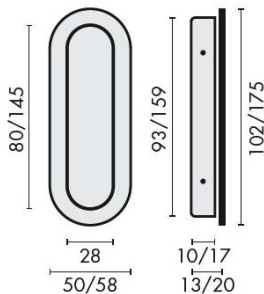

Accessoires et options

- Inox AISI 316, grain 320
- Sur demande : Inox poli Brillant

CARACTÉRISTIQUES

information@euxos.com

Tél. : +33 (0)1 41 83 24 00 - Fax : +33 (0)1 41 83 24 01