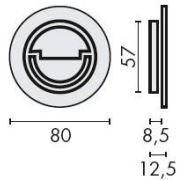

DÉNOMINATION

Cuvette ronde encastrée Ø 80 mm, carré 8 mm, inox brossé 316

FICHE TECHNIQUE

MARQUE

d line

REFERENCE

14.3910.02.001

Matériaux

Cuvette ronde encastrée Ø 80 mm, carré 8 mm, inox brossé 316

Découvrez la **cuvette ronde encastrée Ø 80 mm**, un accessoire essentiel pour vos projets de rénovation ou de construction. Fabriquée en **inox brossé 316**, cette cuvette allie durabilité et esthétique, offrant une solution élégante pour vos portes.

Caractéristiques principales

- **Dimensions** : Ø 80 mm, carré 8 mm
- **Matériau** : Inox brossé 316, résistant à la corrosion
- **Design** : Fini brossé pour un look moderne et sophistiqué
- **Installation** : Facile à encastrer, s'adapte à divers types de portes

Optez pour la **cuvette ronde encastrée Ø 80 mm** en inox brossé 316 pour allier fonctionnalité et style dans vos espaces. Commandez dès maintenant et transformez vos portes avec cet accessoire de qualité supérieure !