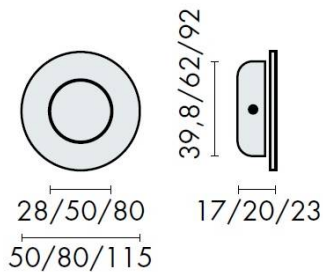

Accessoires et options

- Inox AISI 316, grain 320
- Sur demande : Inox poli Brillant

CARACTÉRISTIQUES

information@euxos.com

Tél. : +33 (0)1 41 83 24 00 - Fax : +33 (0)1 41 83 24 01