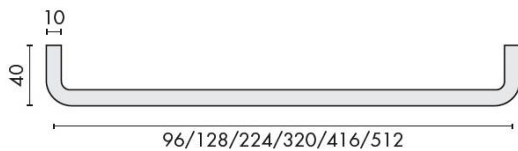

Accessoires et options

- Inox AISI 316, grain 320
- Pour montage simple traversant
- Livré sans fixation
- Sur demande : Inox poli Brillant