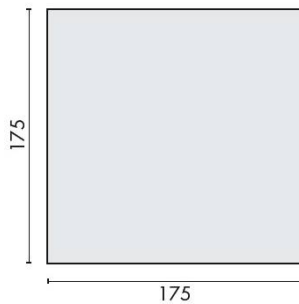

DÉNOMINATION

Pictogramme carré 175x175x2 mm, Unisex, inox brossé 316

FICHE TECHNIQUE

MARQUE

d line

REFERENCE

14.3777.02.035

Matériaux

Inox AISI 316, Grain 320

Finition

Brossé

Accessoires et options

- Inox AISI 316, grain 320
- Fixation par vis

CARACTÉRISTIQUES

information@euxos.com

Tél. : +33 (0)1 41 83 24 00 - Fax : +33 (0)1 41 83 24 01