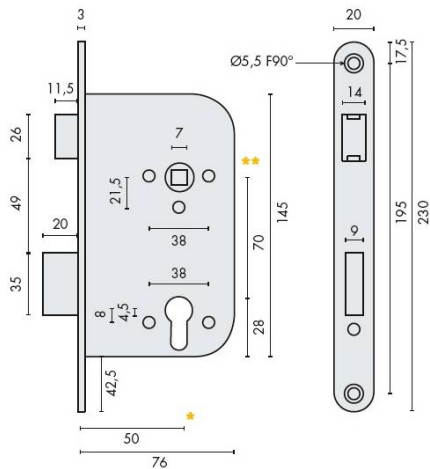

DÉNOMINATION

Serrure EXS 14, cylindre européen axe 50 mm NF bouts ronds aspect inox

FICHE TECHNIQUE

MARQUE

EXS[®]

REFERENCE

G838B2D7K4

Matériaux

Acier

Finition

Brossé

Couleur

Aspect inox

Accessoires et options

- Pêne réversible
- Tetière bout rond
- Axe à 50 mm
- Entraxe 70 mm
- Gâche en sus

QC
R599-167
QUINCAILLERIE COMPARTIMENTAGE