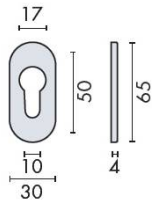

DÉNOMINATION

Paire de rosaces ovales clé I, inox brossé 316

FICHE TECHNIQUE

MARQUE

d line

REFERENCE

14.3437.02.419

Matériaux

Inox AISI 316, Grain 320

Finition

Brossé

Accessoires et options

- Inox AISI 316, grain 320
- Rosace épaisseur 4 mm à sous construction aluminium
- Fixation entraxe 50 mm
- Sur demande : Inox poli Brillant