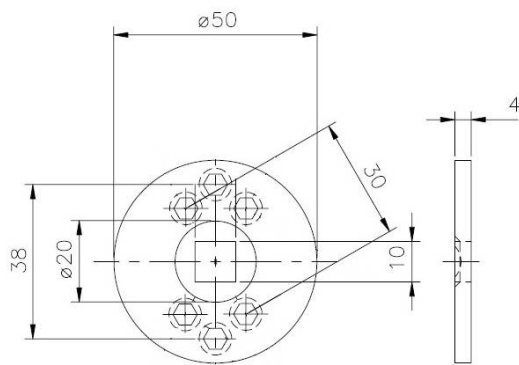

DÉNOMINATION

Rosace ronde pour bouton fixe, inox brossé 316

FICHE TECHNIQUE

MARQUE

d line

REFERENCE

14.3258.02.900

Matériaux

Inox AISI 316, Grain 320

Finition

Brossé

Accessoires et options

- Inox AISI 316, grain 320
- Rosace épaisseur 4 mm à sous construction aluminium
- Sur demande : Inox poli Brillant
- Sur demande : Inox poli Brillant

CARACTÉRISTIQUES

information@euxos.com

Tél. : +33 (0)1 41 83 24 00 - Fax : +33 (0)1 41 83 24 01